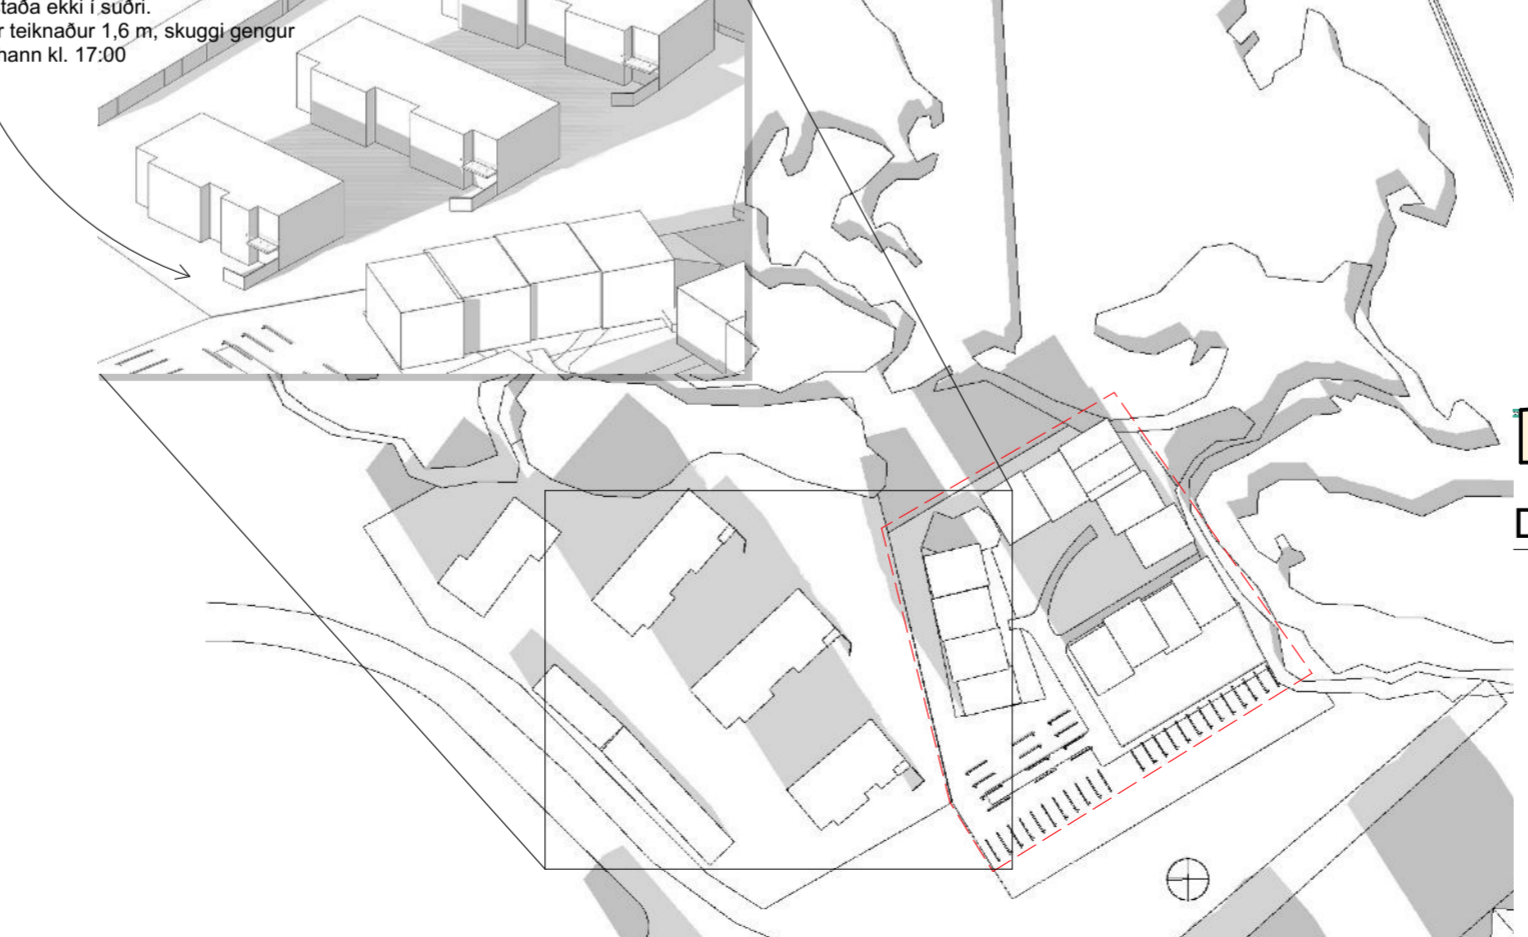

Yfirlit I

Svalir og skjólveggur er í vestur, sólbaðsaða ekki í suðri. Skjólveggur teiknaður 1,6 m, skuggi langt frá kl. 13:00

Skuggi@ sumarsólstöður (júni) kl.:13:00

Skuggi@ jafndægur (sept) kl.:13:00

Svalir og skjólveggur er í vestur, sólbaðsaða ekki í suðri. Skjólveggur teiknaður 1,6 m, skuggi gengur ekki upp á hann kl. 17:00

Svalir og skjólveggur er í vestur, sólbaðsaða ekki í suðri. Skjólveggur teiknaður 1,6 m, skuggi langt frá kl. 17:00

Skuggi@ sumarsólstöður (júni) kl.:17:00

Skuggi@ jafndægur (sept) kl.:17:00

+Arkitektar

Stekjarberg 11
Skuggavarp