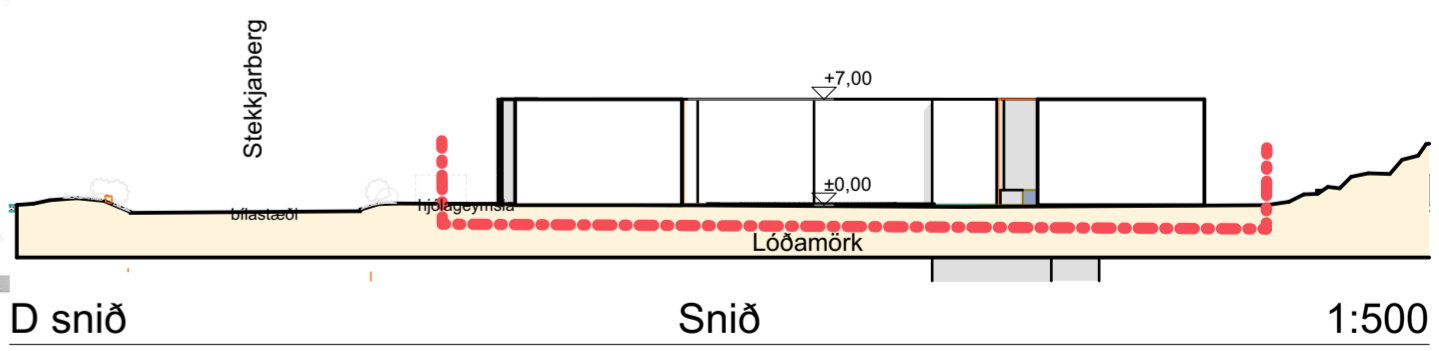

Skuggi@ sumarsólstöður (júni) kl.:10:00

Skuggi@ jafndægur (sept) kl.:10:00

Svalir og skjólveggur er í vestur, sólbaðsaða ekki í suðri. Skjólveggur teiknaður 1,6 m, skuggi gengur ekki upp á hann kl. 13:00

Yfirlit I

Svalir og skjólveggur er í vestur, sólbaðsaða ekki í suðri. Skjólveggur teiknaður 1,6 m, skuggi langt frá kl. 13:00

Skuggi@ sumarsólstöður (júni) kl.:13:00

Skuggi@ jafndægur (sept) kl.:13:00

Svalir og skjólveggur er í vestur, sólbaðsaða ekki í suðri. Skjólveggur teiknaður 1,6 m, skuggi gengur ekki upp á hann kl. 17:00

Svalir og skjólveggur er í vestur, sólbaðsaða ekki í suðri. Skjólveggur teiknaður 1,6 m, skuggi langt frá kl. 17:00

Skuggi@ sumarsólstöður (júni) kl.:17:00

Skuggi@ jafndægur (sept) kl.:17:00

+Arkitektar

Stekjarberg 11
Skuggavarp