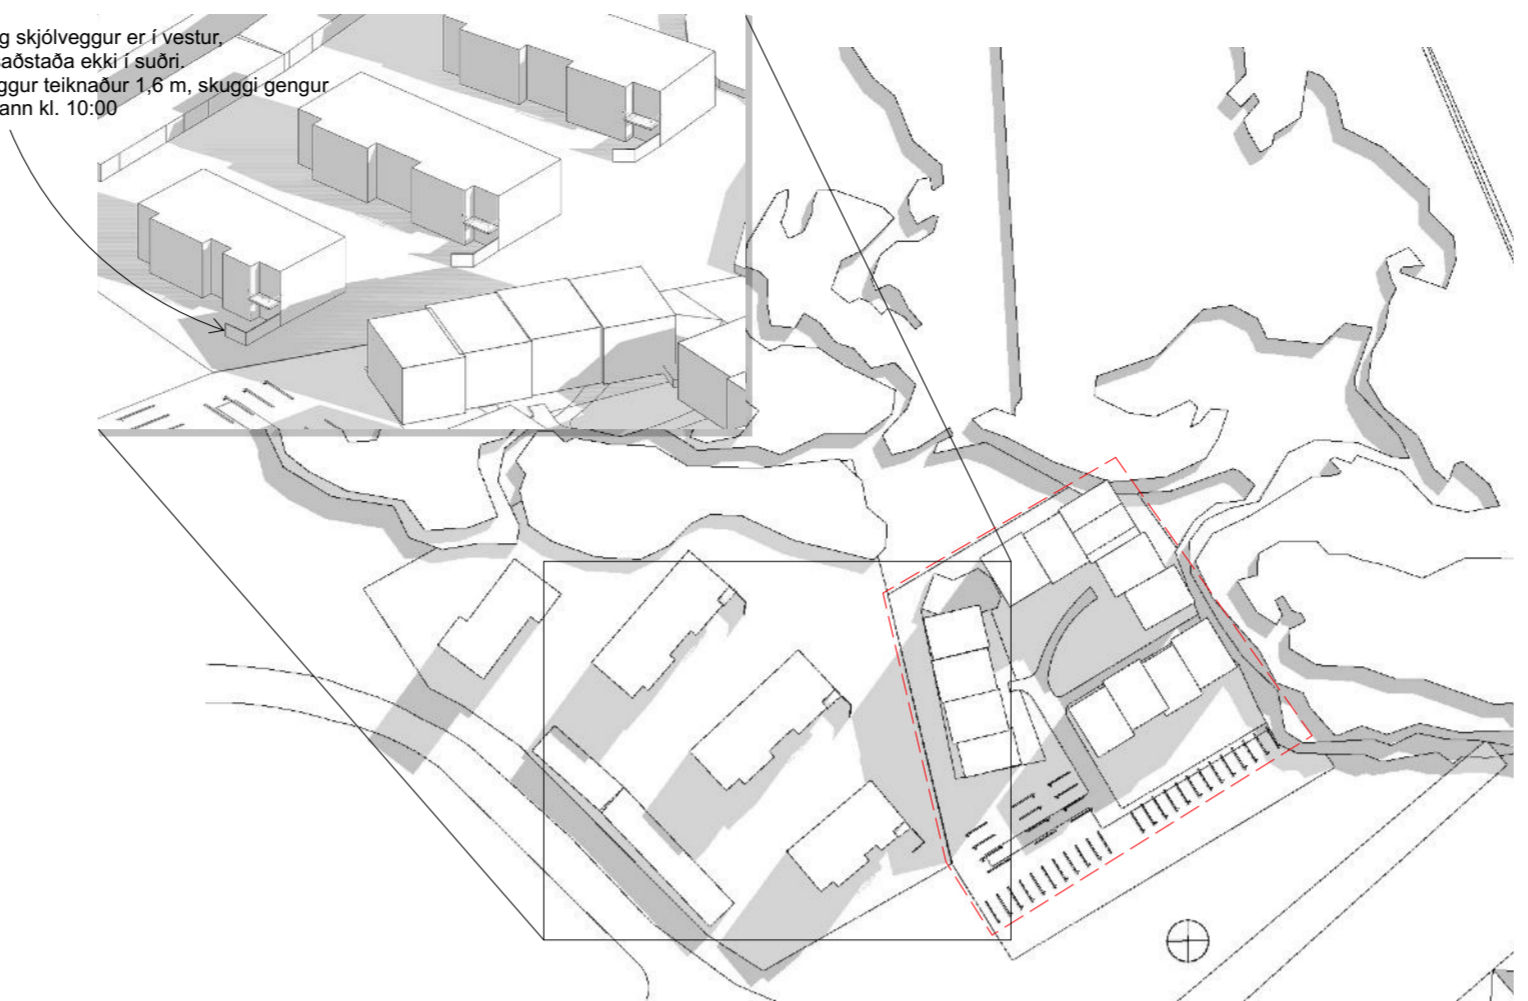

Svalir og skjólveggur er í vestur, sólbaðsaða ekki í suðri. Skjólveggur teiknaður 1,6 m, skuggi gengur upp á hann kl. 10:00

Yfirlit II

Svalir og skjólveggur er í vestur, sólbaðsaða ekki í suðri. Skjólveggur teiknaður 1,6 m, skuggi langt frá kl. 10:00

Skuggi@ sumarsólstöður (júni) kl.:10:00

Skuggi@ jafndægur (sept) kl.:10:00

Svalir og skjólveggur er í vestur, sólbaðsaða ekki í suðri. Skjólveggur teiknaður 1,6 m, skuggi gengur ekki upp á hann kl. 13:00

Yfirlit I

Svalir og skjólveggur er í vestur, sólbaðsaða ekki í suðri. Skjólveggur teiknaður 1,6 m, skuggi langt frá kl. 13:00

Skuggi@ sumarsólstöður (júni) kl.:13:00

Skuggi@ jafndægur (sept) kl.:13:00

Svalir og skjólveggur er í vestur, sólbaðsaða ekki í suðri. Skjólveggur teiknaður 1,6 m, skuggi gengur ekki upp á hann kl. 17:00

Svalir og skjólveggur er í vestur, sólbaðsaða ekki í suðri. Skjólveggur teiknaður 1,6 m, skuggi langt frá kl. 17:00

Skuggi@ sumarsólstöður (júni) kl.:17:00

Skuggi@ jafndægur (sept) kl.:17:00

+Arkitektar

Stekjarberg 11
Skuggavarp