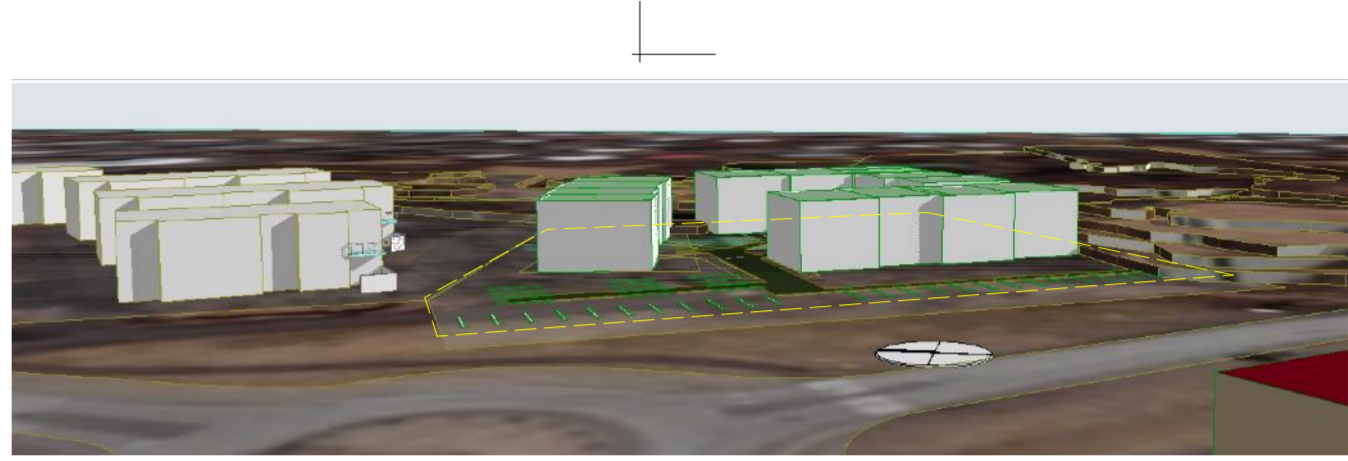

Svalir og skjólveggur er í vestur, sólbaðsaða ekki í suðri. Skjólveggur teiknaður 1,6 m, skuggi gengur upp á hann kl. 10:00

Yfirlit II

Svalir og skjólveggur er í vestur, sólbaðsaða ekki í suðri. Skjólveggur teiknaður 1,6 m, skuggi langt frá kl. 10:00

Skuggi@ sumarsólstöður (júni) kl.:10:00

Skuggi@ jafndægur (sept) kl.:10:00

Svalir og skjólveggur er í vestur, sólbaðsaða ekki í suðri. Skjólveggur teiknaður 1,6 m, skuggi gengur ekki upp á hann kl. 13:00

Yfirlit I

Svalir og skjólveggur er í vestur, sólbaðsaða ekki í suðri. Skjólveggur teiknaður 1,6 m, skuggi langt frá kl. 13:00

Skuggi@ sumarsólstöður (júni) kl.:13:00

Skuggi@ jafndægur (sept) kl.:13:00

Svalir og skjólveggur er í vestur, sólbaðsaða ekki í suðri. Skjólveggur teiknaður 1,6 m, skuggi gengur ekki upp á hann kl. 17:00