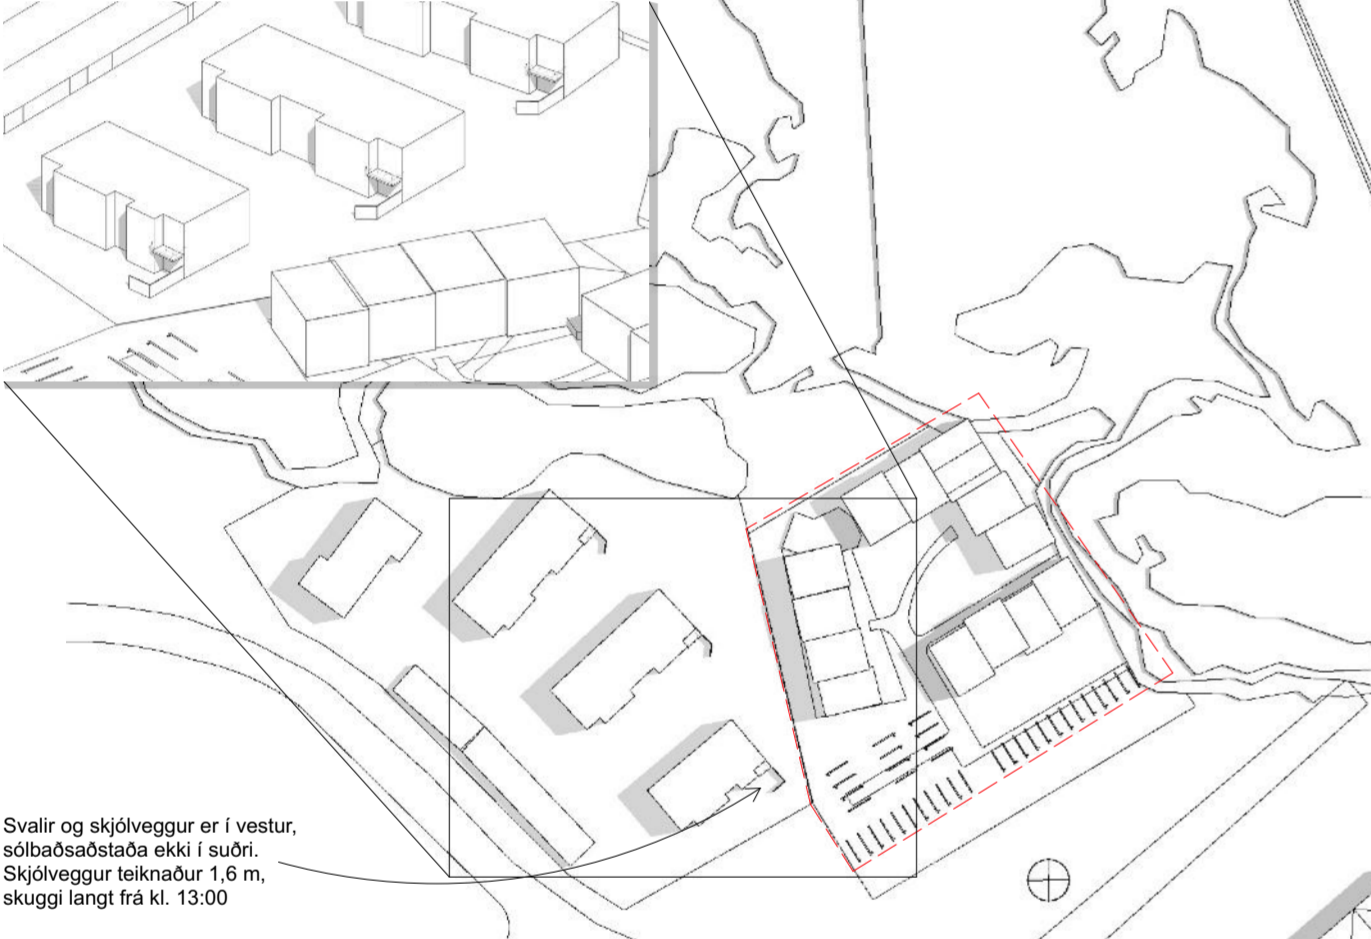

Svalir og skjólveggur er í vestur, sólbaðsaða ekki í suðri. Skjólveggur teiknaður 1,6 m, skuggi gengur upp á hann kl. 10:00

Yfirlit II

Svalir og skjólveggur er í vestur, sólbaðsaða ekki í suðri. Skjólveggur teiknaður 1,6 m, skuggi langt frá kl. 10:00

Skuggi@ sumarsólstöður (júni) kl.:10:00

Skuggi@ jafndægur (sept) kl.:10:00

Svalir og skjólveggur er í vestur, sólbaðsaða ekki í suðri. Skjólveggur teiknaður 1,6 m, skuggi gengur ekki upp á hann kl. 13:00

Yfirlit I

Svalir og skjólveggur er í vestur, sólbaðsaða ekki í suðri. Skjólveggur teiknaður 1,6 m, skuggi langt frá kl. 13:00

Skuggi@ sumarsólstöður (júni) kl.:13:00

Skuggi@ jafndægur (sept) kl.:13:00

Svalir og skjólveggur er í vestur, sólbaðsaða ekki í suðri. Skjólveggur teiknaður 1,6 m, skuggi gengur ekki upp á hann kl. 17:00

Svalir og skjólveggur er í vestur, sólbaðsaða ekki í suðri. Skjólveggur teiknaður 1,6 m, skuggi langt frá kl. 17:00

Skuggi@ sumarsólstöður (júni) kl.:17:00

Skuggi@ jafndægur (sept) kl.:17:00

+Arkitektar

Stekjarberg 11
Skuggavarp