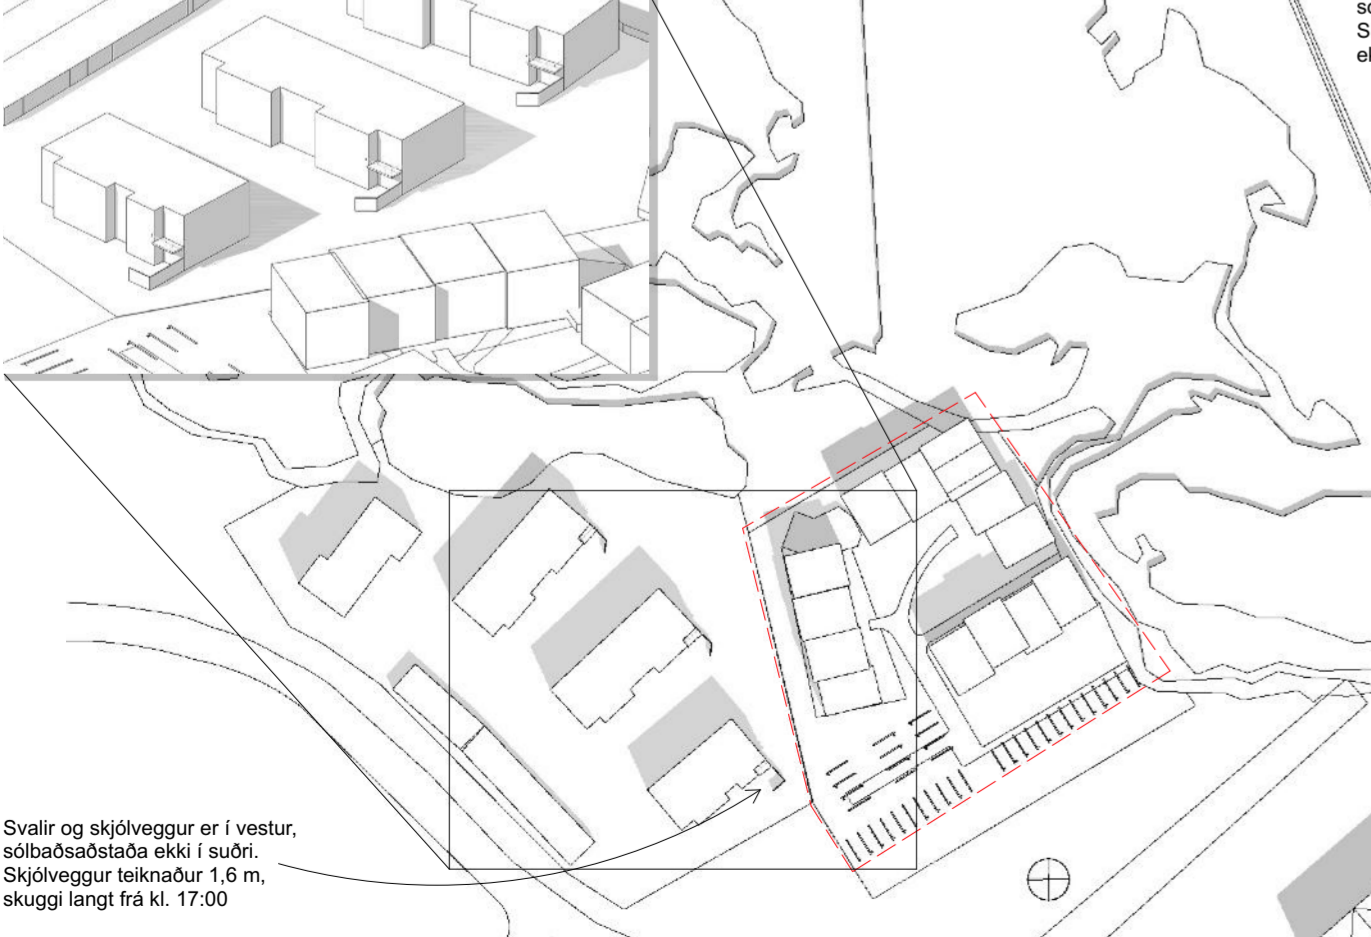

Svalir og skjólveggur er í vestur, sólbaðsaða ekki í suðri. Skjólveggur teiknaður 1,6 m, skuggi gengur upp á hann kl. 10:00

Yfirlit II

Svalir og skjólveggur er í vestur, sólbaðsaða ekki í suðri. Skjólveggur teiknaður 1,6 m, skuggi langt frá kl. 10:00

Skuggi@ sumarsólstöður (júni) kl.:10:00

Skuggi@ jafndægur (sept) kl.:10:00

Svalir og skjólveggur er í vestur, sólbaðsaða ekki í suðri. Skjólveggur teiknaður 1,6 m, skuggi gengur ekki upp á hann kl. 13:00

Yfirlit I

Svalir og skjólveggur er í vestur, sólbaðsaða ekki í suðri. Skjólveggur teiknaður 1,6 m, skuggi langt frá kl. 13:00

Skuggi@ sumarsólstöður (júni) kl.:13:00

Skuggi@ jafndægur (sept) kl.:13:00

Svalir og skjólveggur er í vestur, sólbaðsaða ekki í suðri. Skjólveggur teiknaður 1,6 m, skuggi gengur ekki upp á hann kl. 17:00

Svalir og skjólveggur er í vestur, sólbaðsaða ekki í suðri. Skjólveggur teiknaður 1,6 m, skuggi langt frá kl. 17:00

Skuggi@ sumarsólstöður (júni) kl.:17:00

Skuggi@ jafndægur (sept) kl.:17:00

+Arkitektar

Stekjarberg 11
Skuggavarp